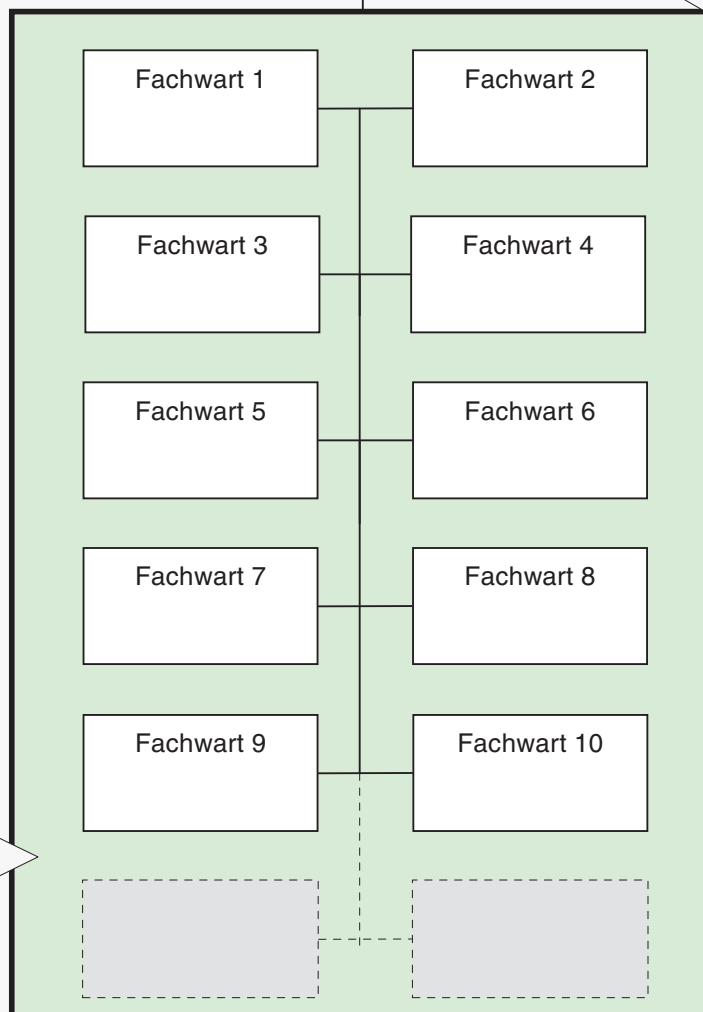

TuS Vormwald 1911 e.V. Gesamtvorstand

erweiterter Vorstand

(*) = gewählt durch die Jugendvertretung

Stand: 24.02.2018