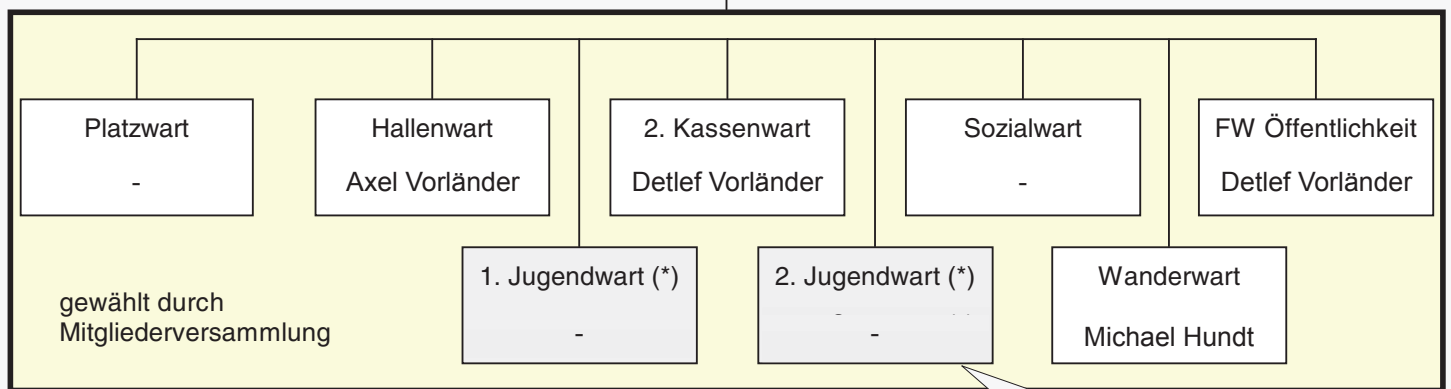

TuS Vormwald 1911 e.V. Gesamtvorstand

erweiterter Vorstand

(*) = gewählt durch die Jugendvertretung

Stand: 24.02.2018