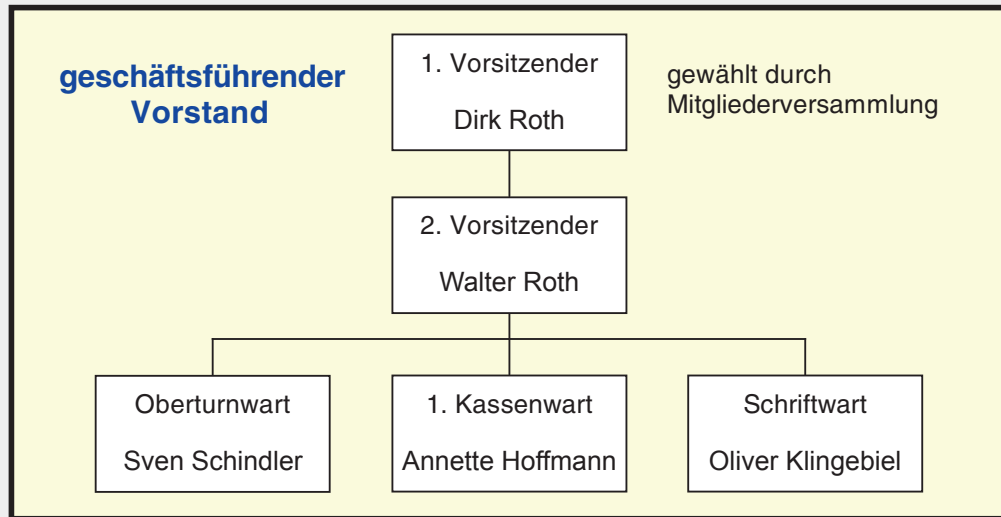

TuS Vormwald 1911 e.V. Gesamtvorstand

erweiterter Vorstand

(*) = gewählt durch die Jugendvertretung

Stand: 24.02.2018